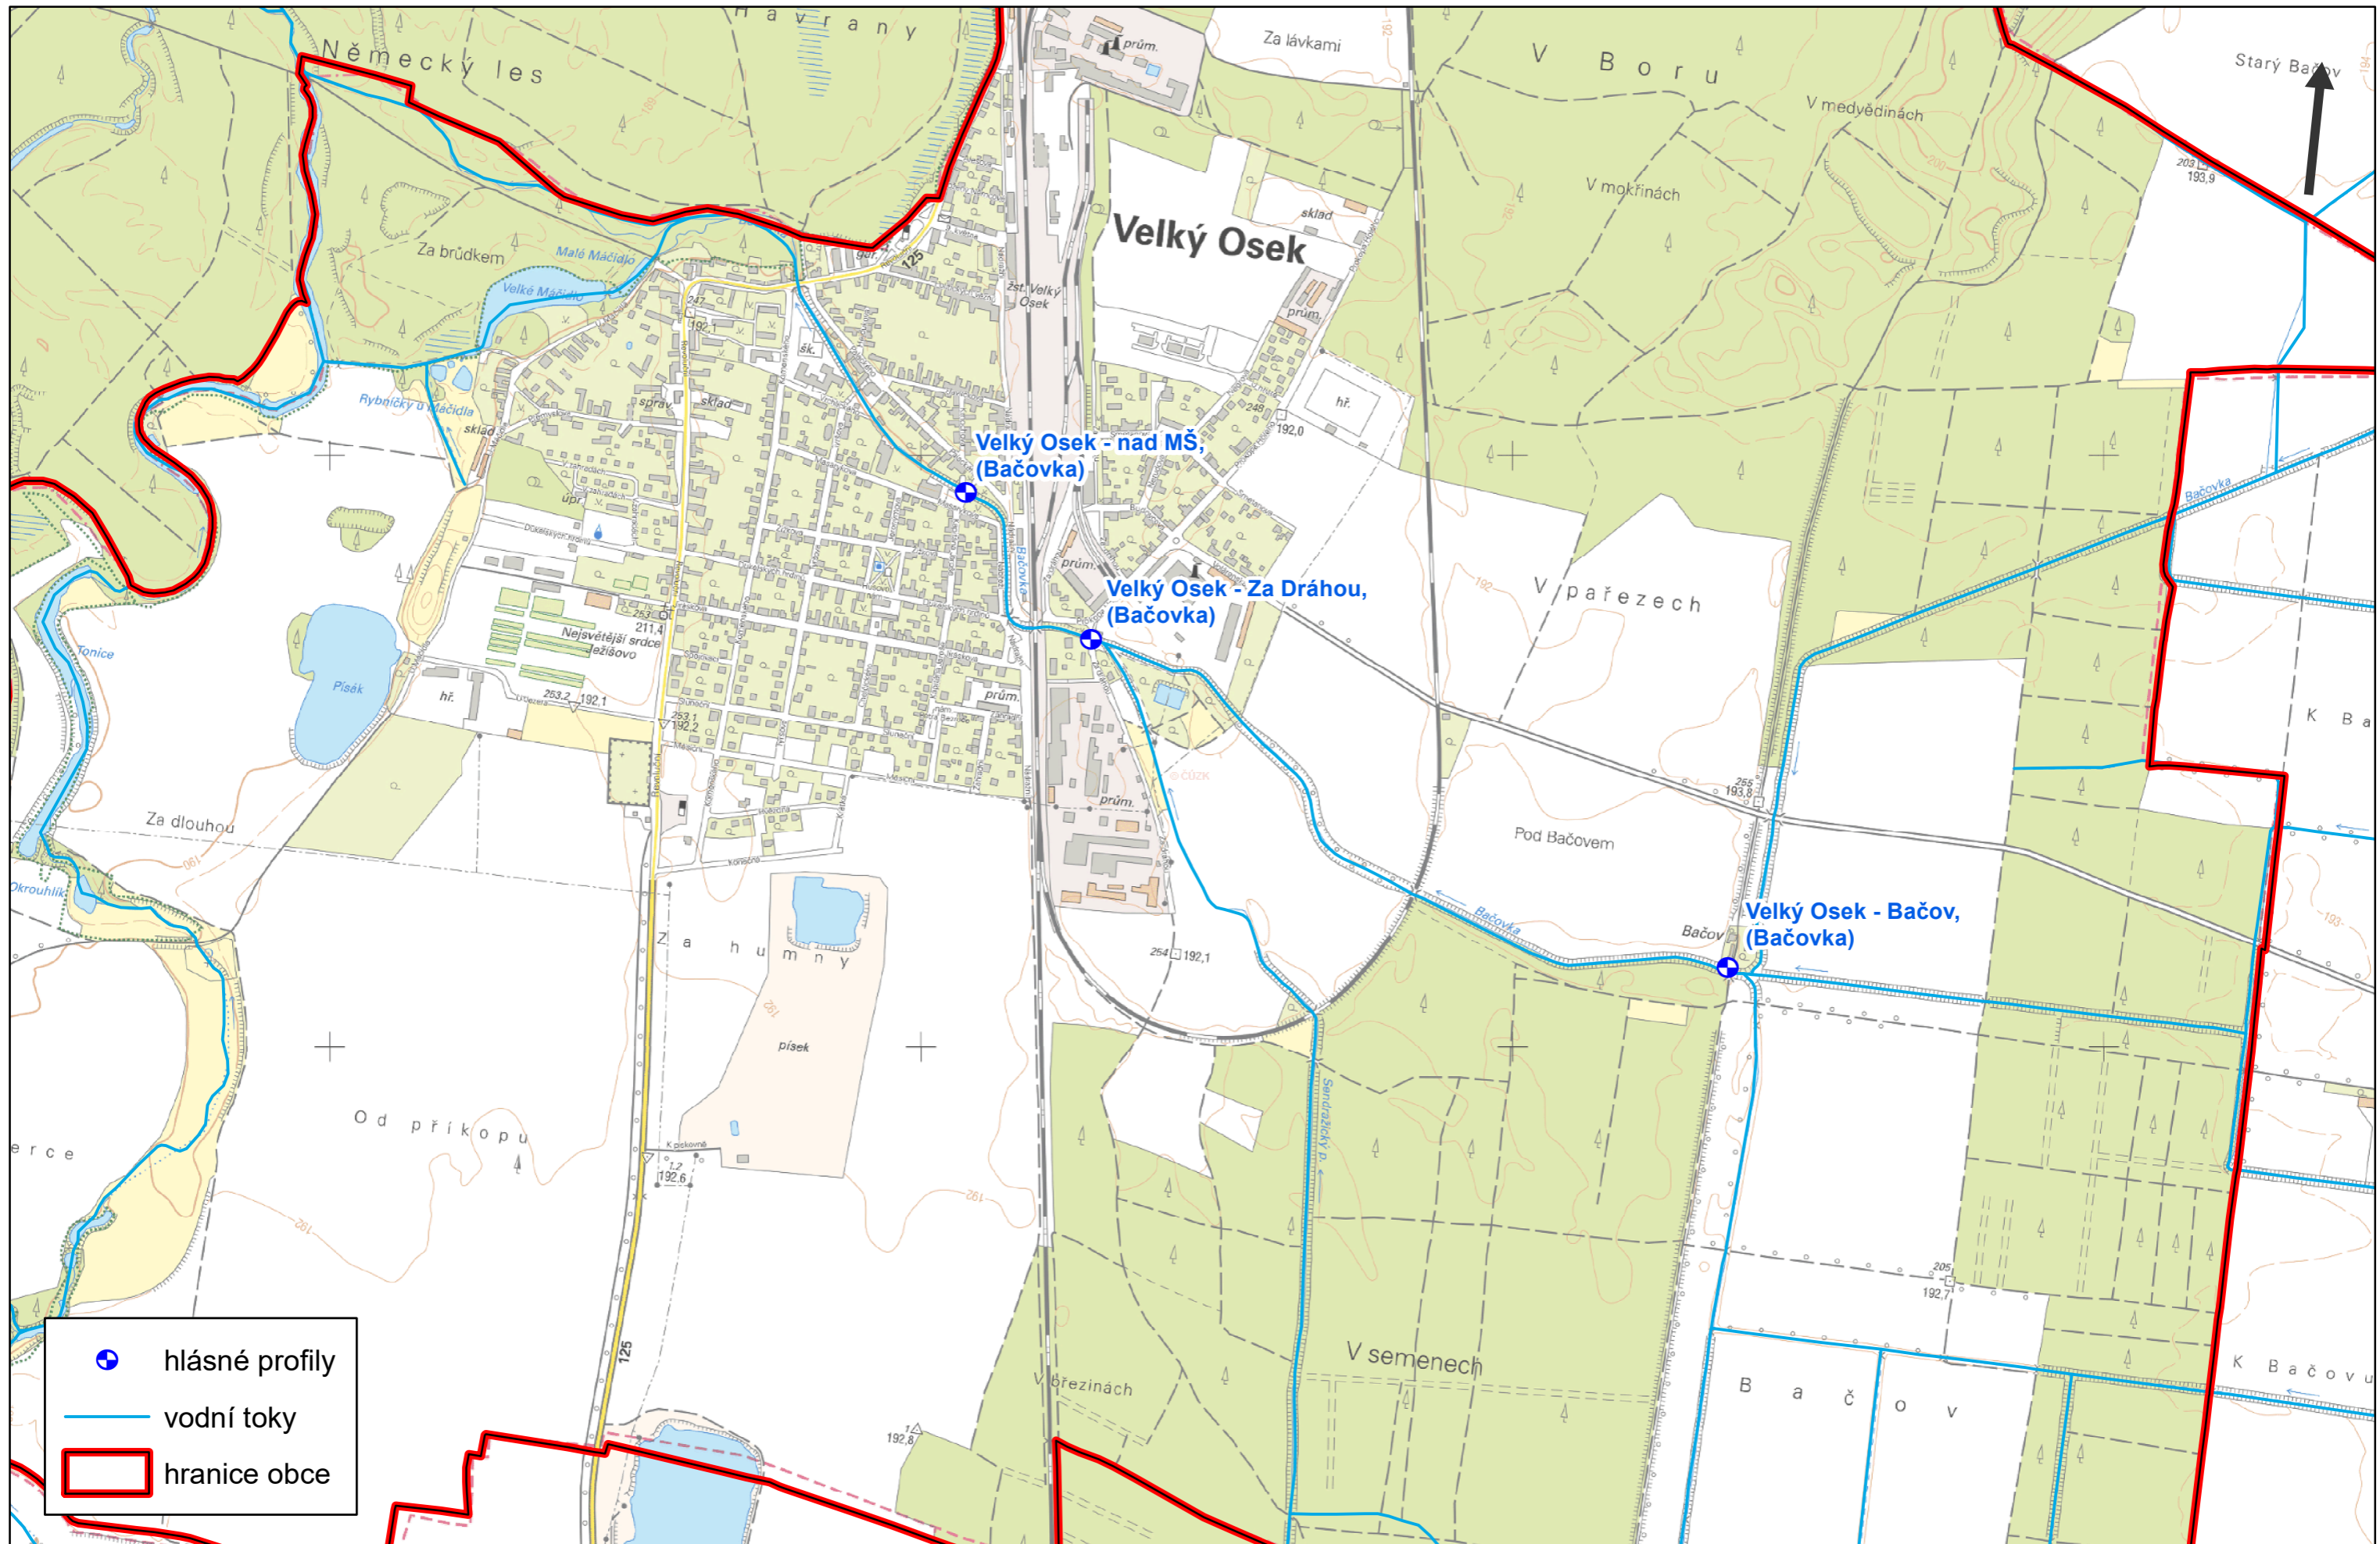

HLÁSNÉ PROFILY - dPP Velký Osek

0 0,9 km